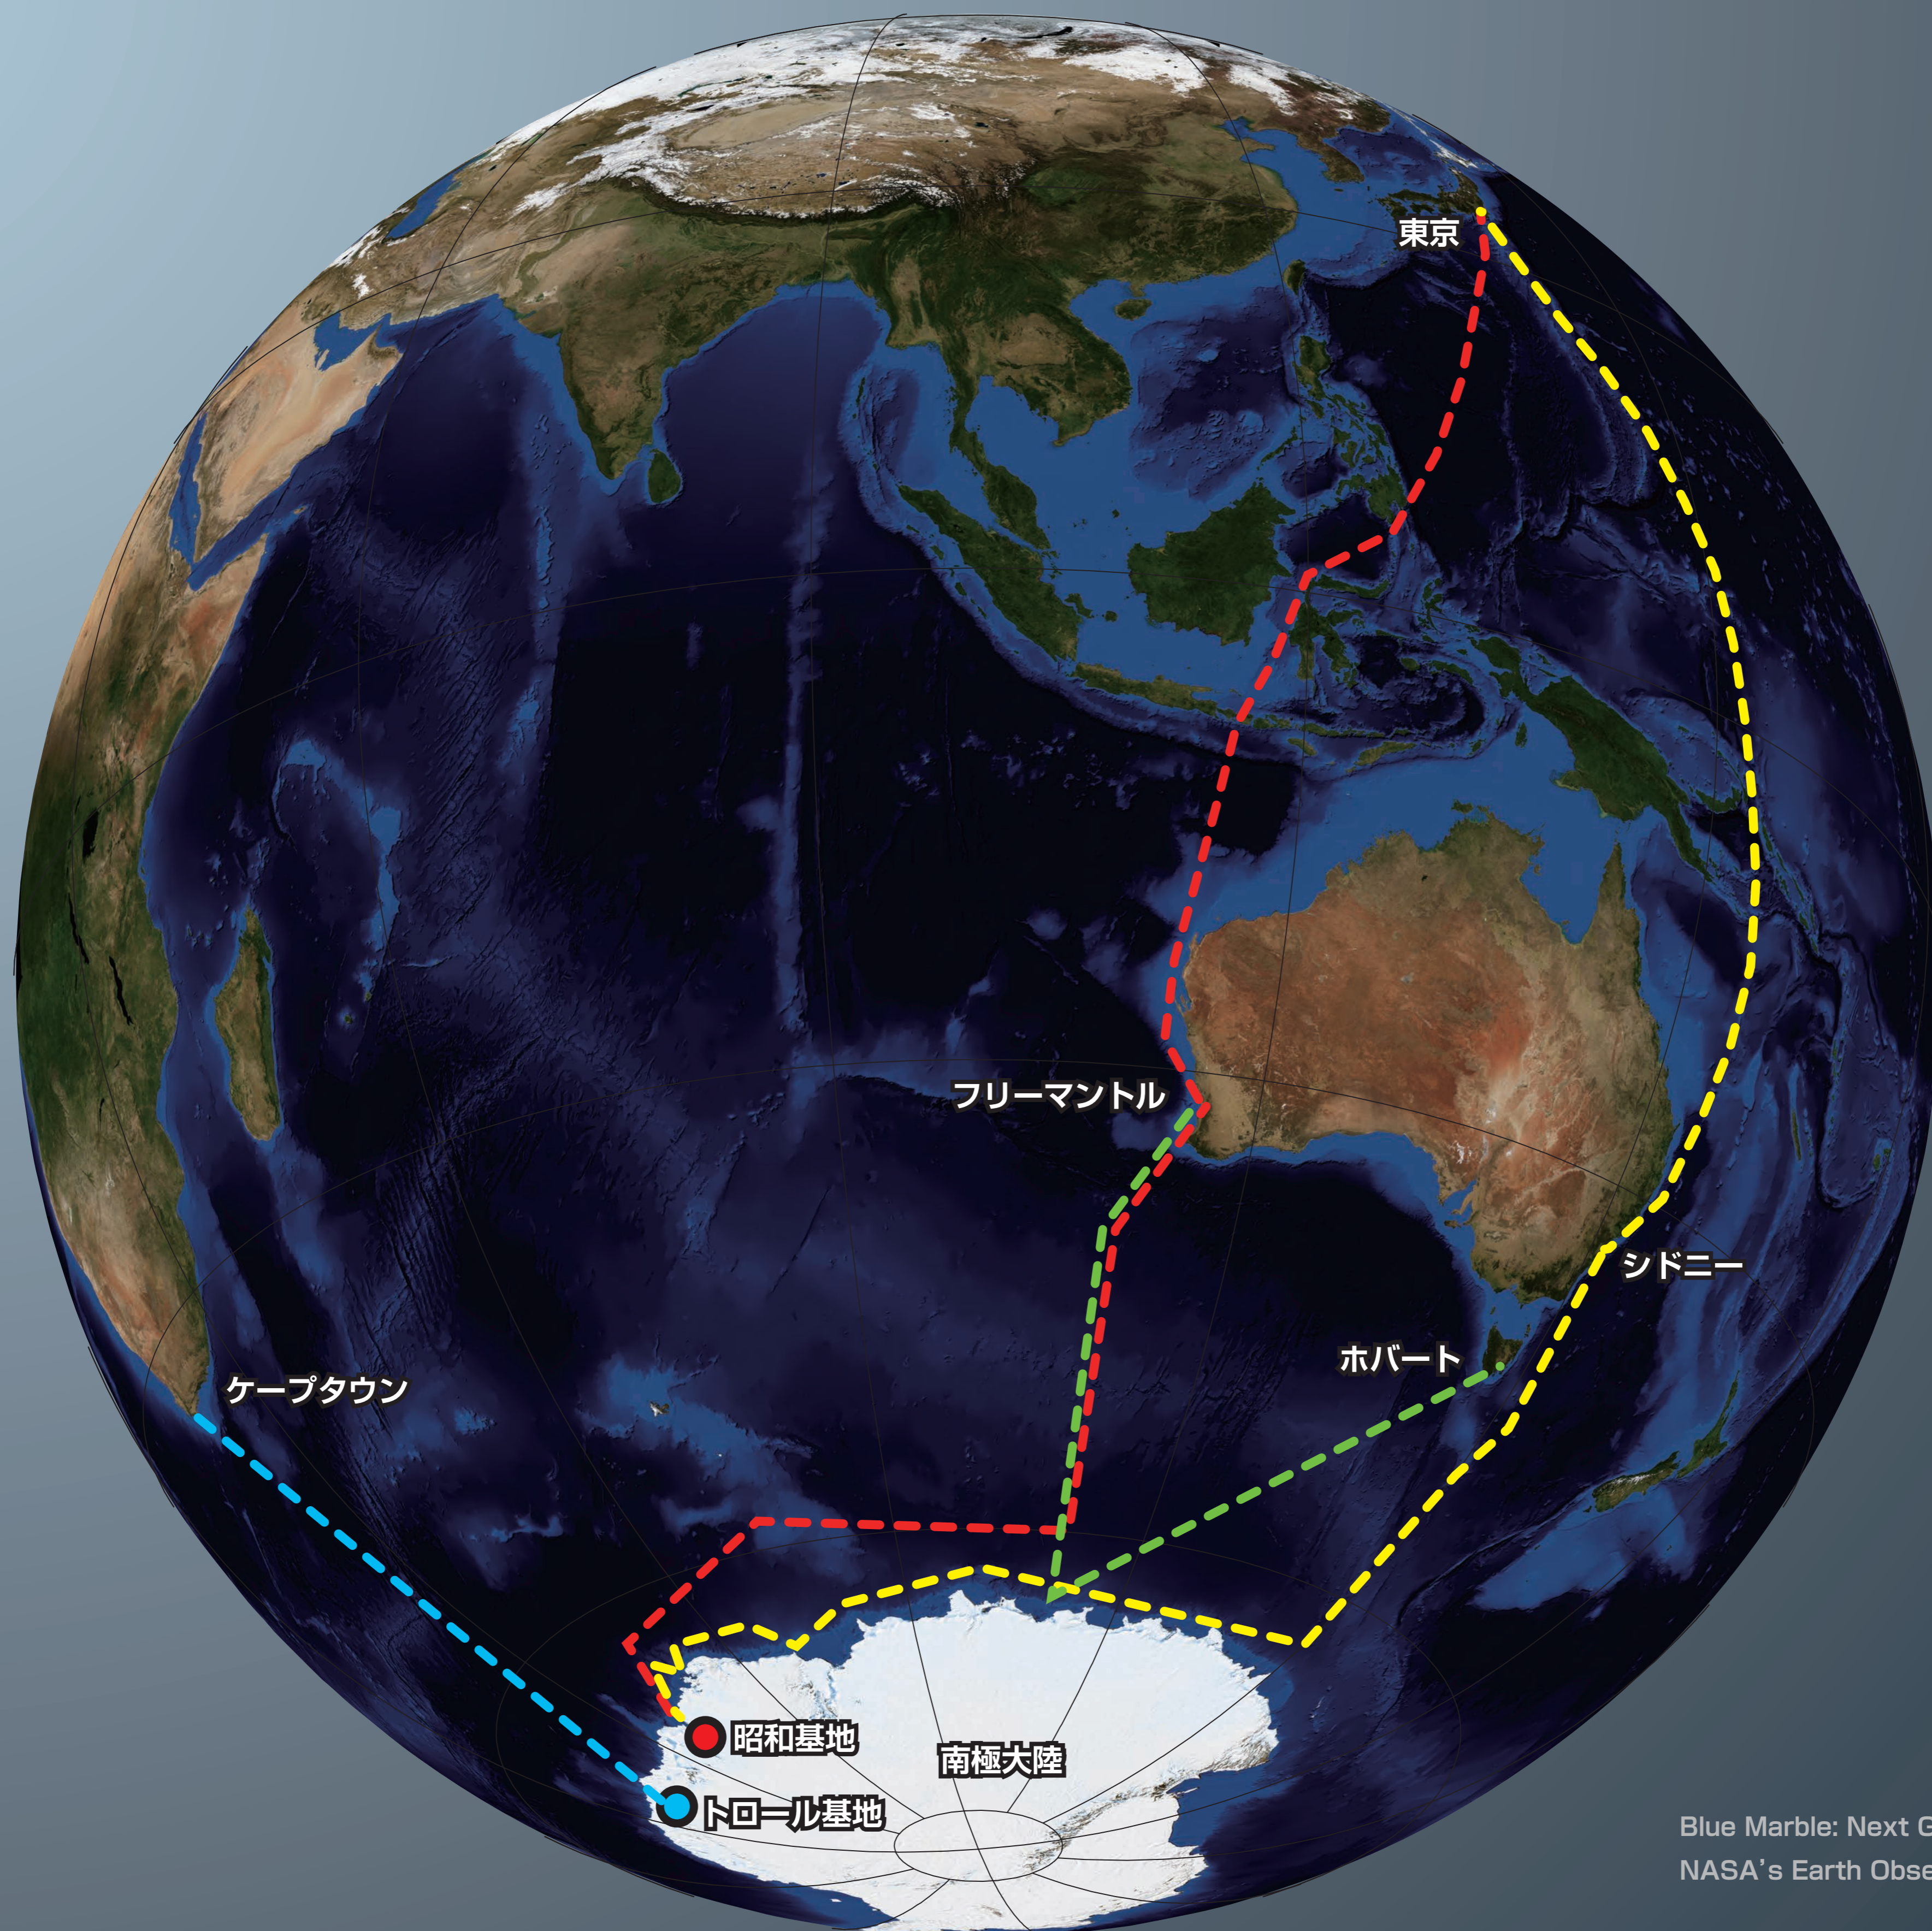

第57次南極地域観測隊(JARE57)

第57次隊の活動地域

----- しらせ往路

----- しらせ復路

----- 別動地学調査隊空路

----- 海鷹丸航路

別動隊の使用する航空機

しらせ

海鷹丸