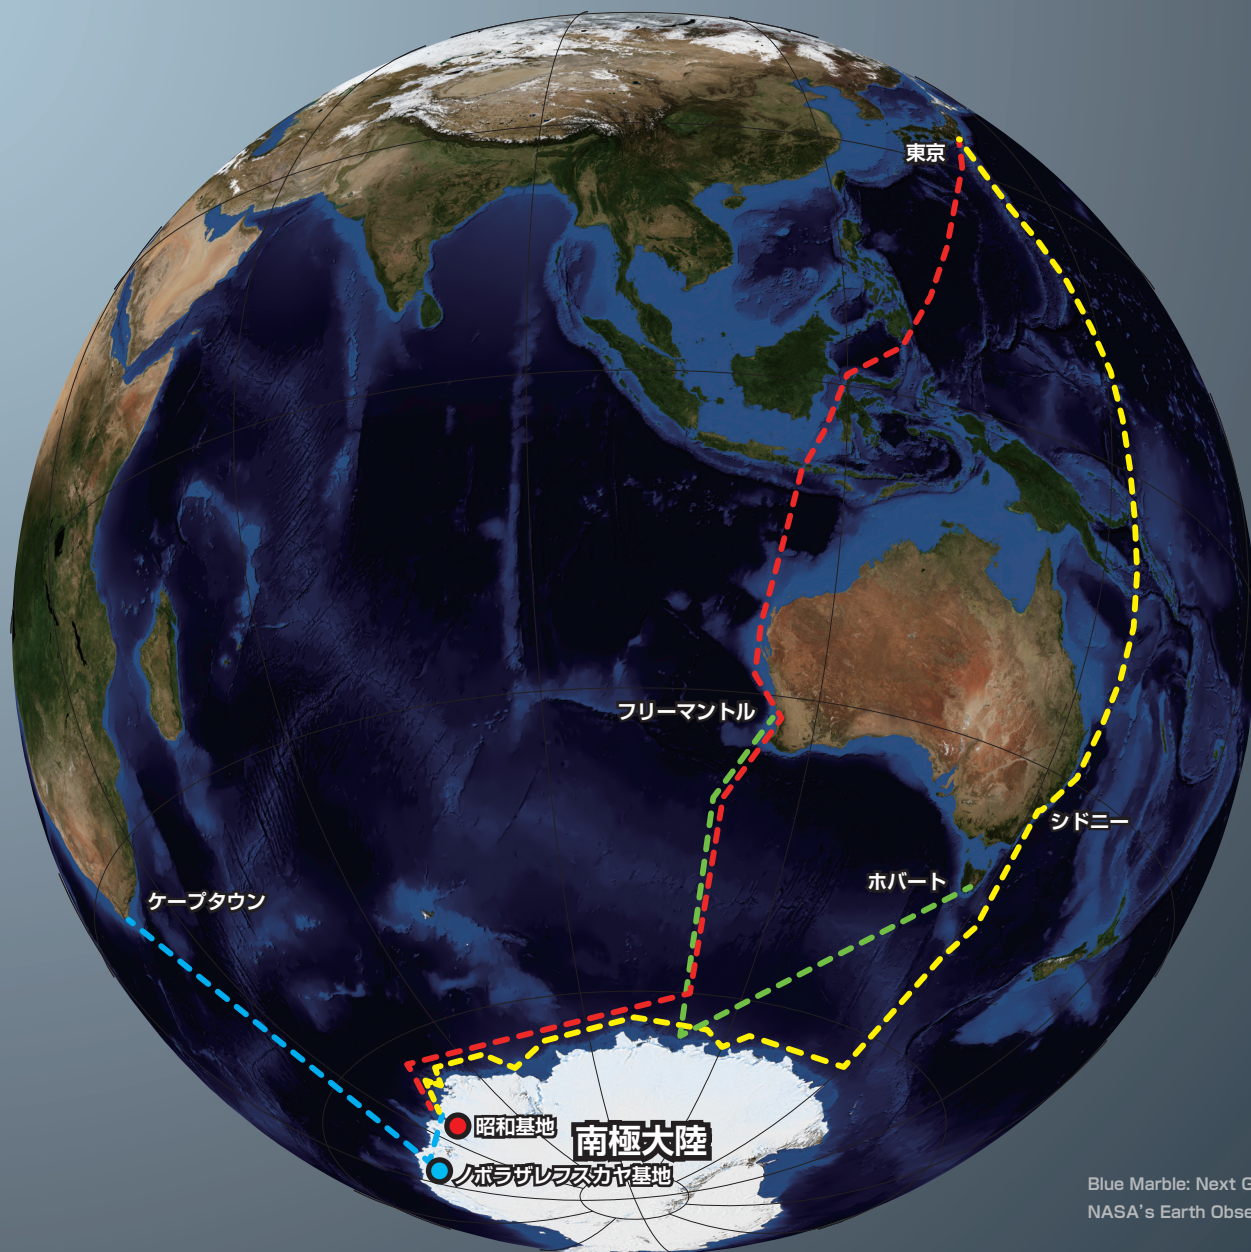

第59次南極地域観測隊(JARE59)

第59次隊の活動地域

大陸間の移動で使用する航空機

「しらせ」

「海鷹丸」

東京海洋大学