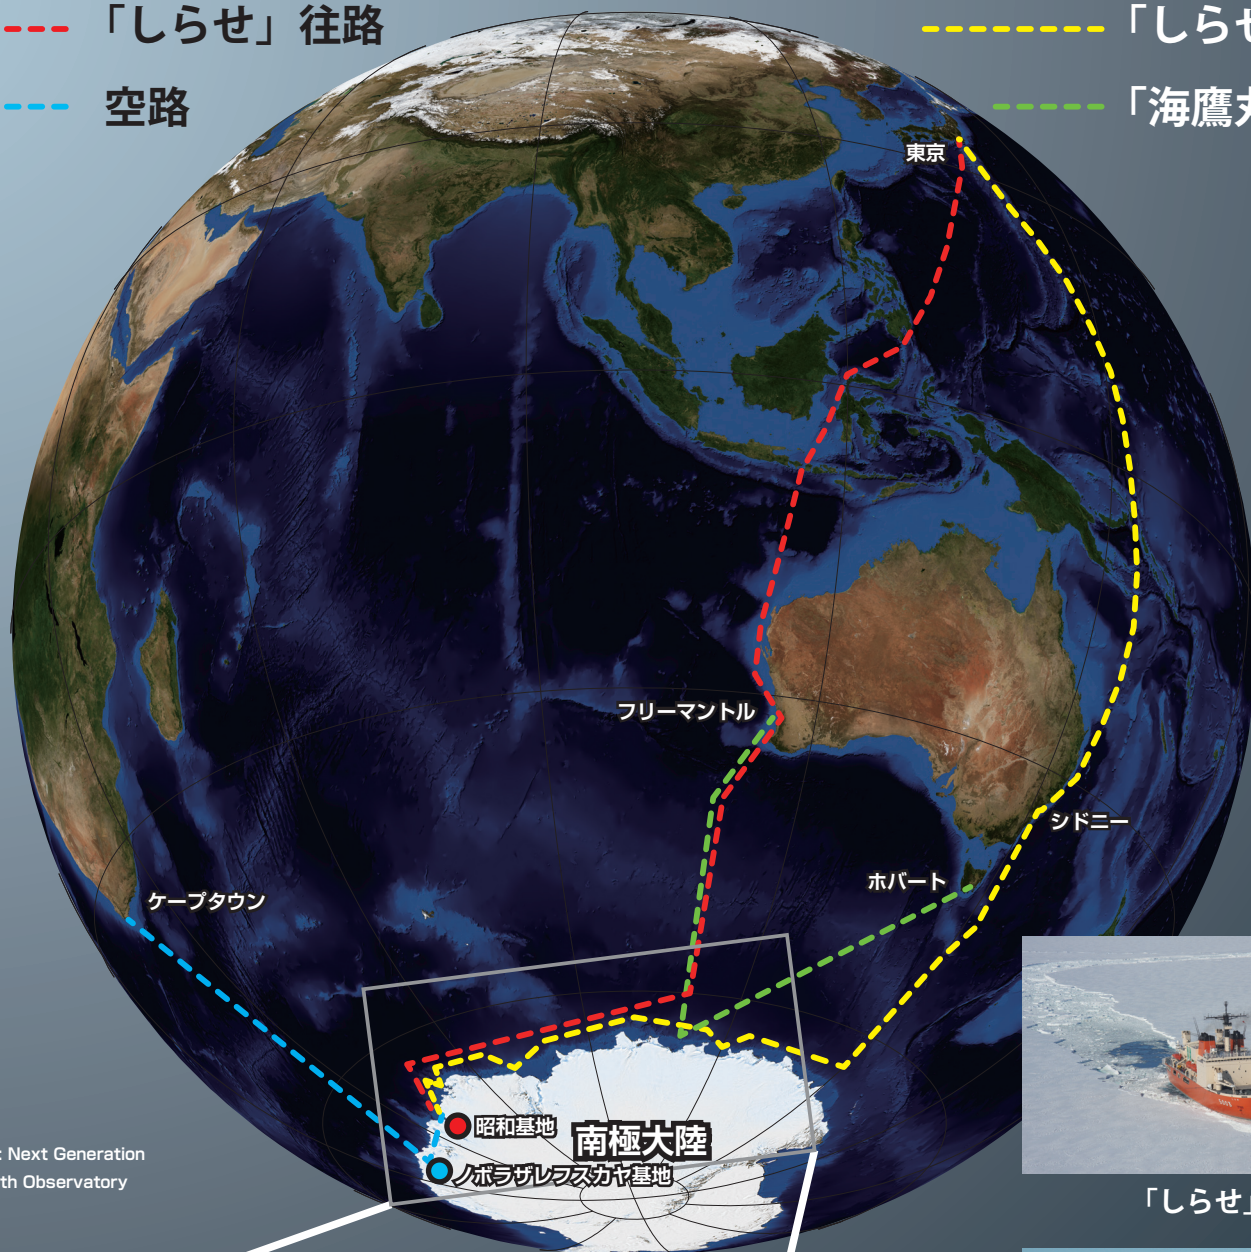

# 第60次南極地域観測隊(JARE60)

## 第60次隊の行動経路と活動地域

----- 「しらせ」 往路  
----- 空路

----- 「しらせ」 復路  
----- 「海鷹丸」 航路

Blue Marble: Next Generation  
NASA's Earth Observatory

「しらせ」

東京海洋大学「海鷹丸」

大陸間の移動で使用する航空機