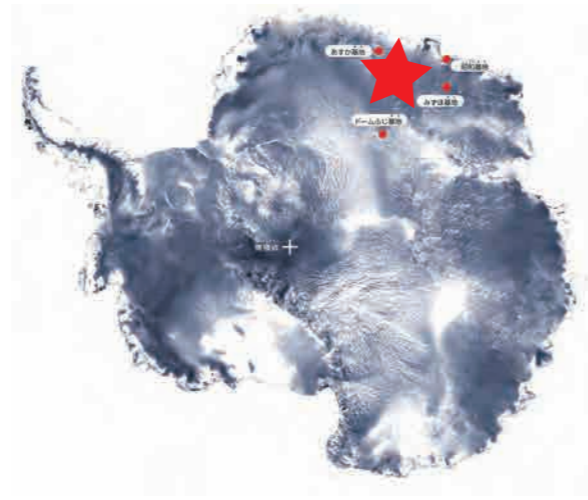

今月の薄片

名前

Y-74450

種類

かくれきじょう
角礫状ユークライト

見つけた場所

さんみやく
やまと山脈

含まれている主な鉱物

しゃちょうせき きせき
斜長石、輝石

特徴

しょうわくせい きげん かくれきじょう
小惑星ベスタを起源とする、**角礫状のユークライト**です。

観察のポイント

オープンニコルのとき

(レバーを引き出して偏光板1枚だけにした状態)

クロスニコルのとき

(レバーを押し込んで偏光板2枚当てた状態)