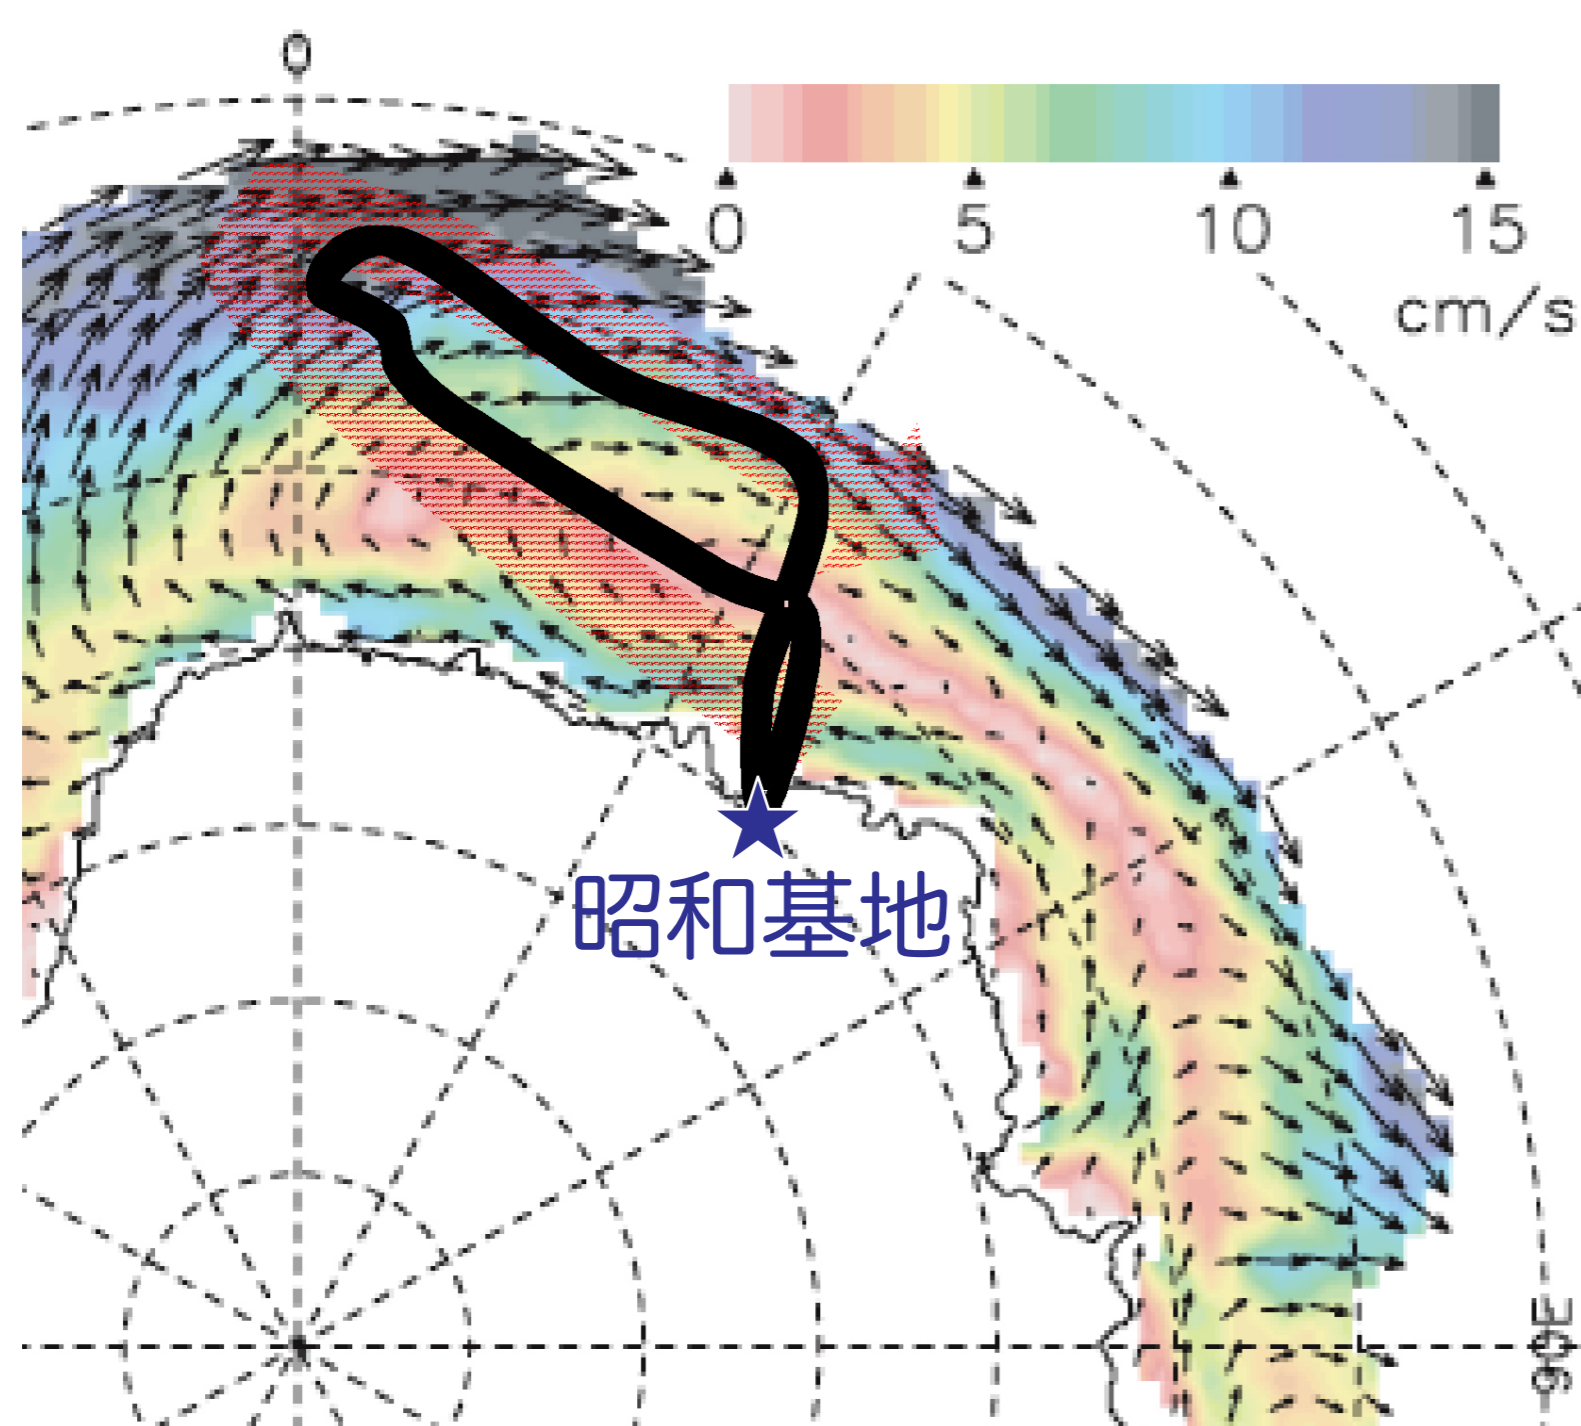

# 「バイオリギング」で発見

子育て以外の時期はどこにいるの？

☆ジオロケーターで発見！

ペンギンの足にとりつけるタイプの超小型記録計です。光の強さを記録することによって、その日の日の出、日の入りの時刻を特定し、そこからおおまかな地球上の位置を推定します。GPSほどくわしいデータが取れませんが、電池の消費量が少ないため小型化でき、一年以上にわたる長期間の記録が可能です。

ジオロケーターを使って昭和基地周辺で子育てをしているアデリーペンギンの一年間の移動を追いました。ペンギンは子育てを終えると北上を始め、片道約2,000kmも旅をしてまた翌年の子育てシーズンに元の場所に戻ってくるということが分かりました。