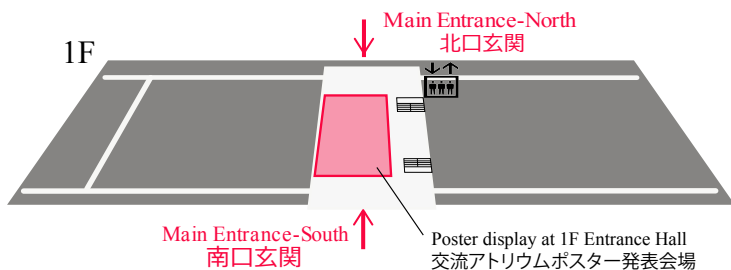

# Floor Map of NIPR 国立極地研究所フロアマップ

ISM  
Seminar Room D304 and D305  
統計研セミナー室

	Rooms or Hall for sessions 発表会場
	Rooms or lounges to take a rest 休憩場所